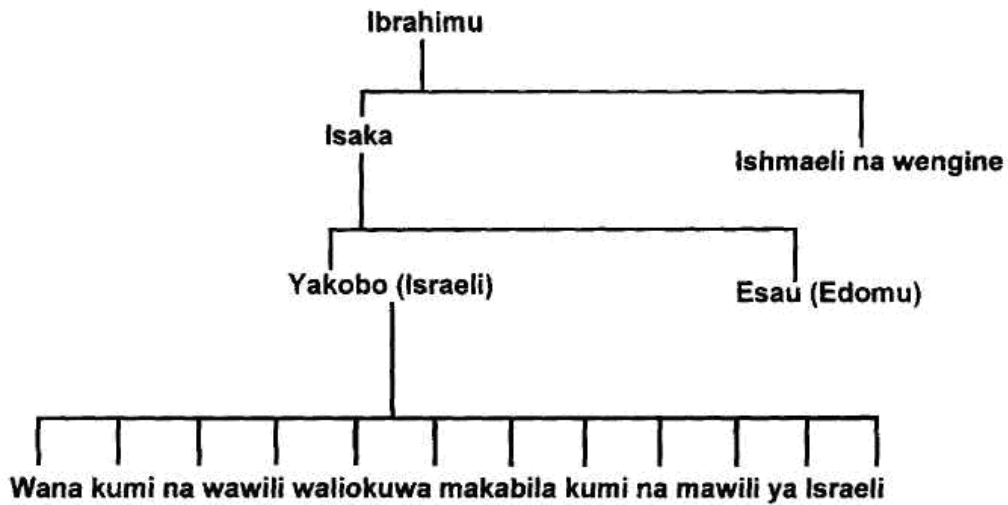

Orodha ya vizazi kutoka Ibrahimu mpaka taifa la Israeli

Utaratibu wa miaka tangu Ibrahimu mpaka Waisraeli kutoka Misri (tarehe zake zimehisiwa tu)

1925 k.K	Ibrahimu na Sara wanaingia Kanaani	Umri wa Ibrahimu 76	Mwa 16:3,16
1915	Ishmaeli anazaliwa	Umri wa Ibrahimu 86	Mwa 16:16
1901	Isaka anazaliwa	Umri wa Ibrahimu 100	Mwa 21:5
1841	Yakobo anazaliwa	Umri wa Isaka 60	Mwa 25:26
1826	Ibrahimu anakufa katika umri wa 175		Mwa 25:7
1751	Yusufu anazaliwa	Umri wa Yakobo 90	Mwa 41:46; 45:6; 47:9
1721	Yusufu aingia ktk. Utumishi wa Farao	Umri wake 30	Mwa 41:46
1721	Isaka anakufa katika umri wa 180		Mwa 35:28
1711	Ukoo wa Yakobo unahamia Misri	Umri wa Yusufu 40 Umri wa Yakobo 130	Mwa 41:46; 45:6; 47:9
1694	Yakobo anakufa katika umri wa 147		Mwa 47:28
1641	Yusufu anakufa katika umri wa 110		Mwa 50:22
1280	Musa anawaongoza Waisraeli kutoka Misri	Umri wa Musa 80	Kut 12:41; Mdo7:23;30